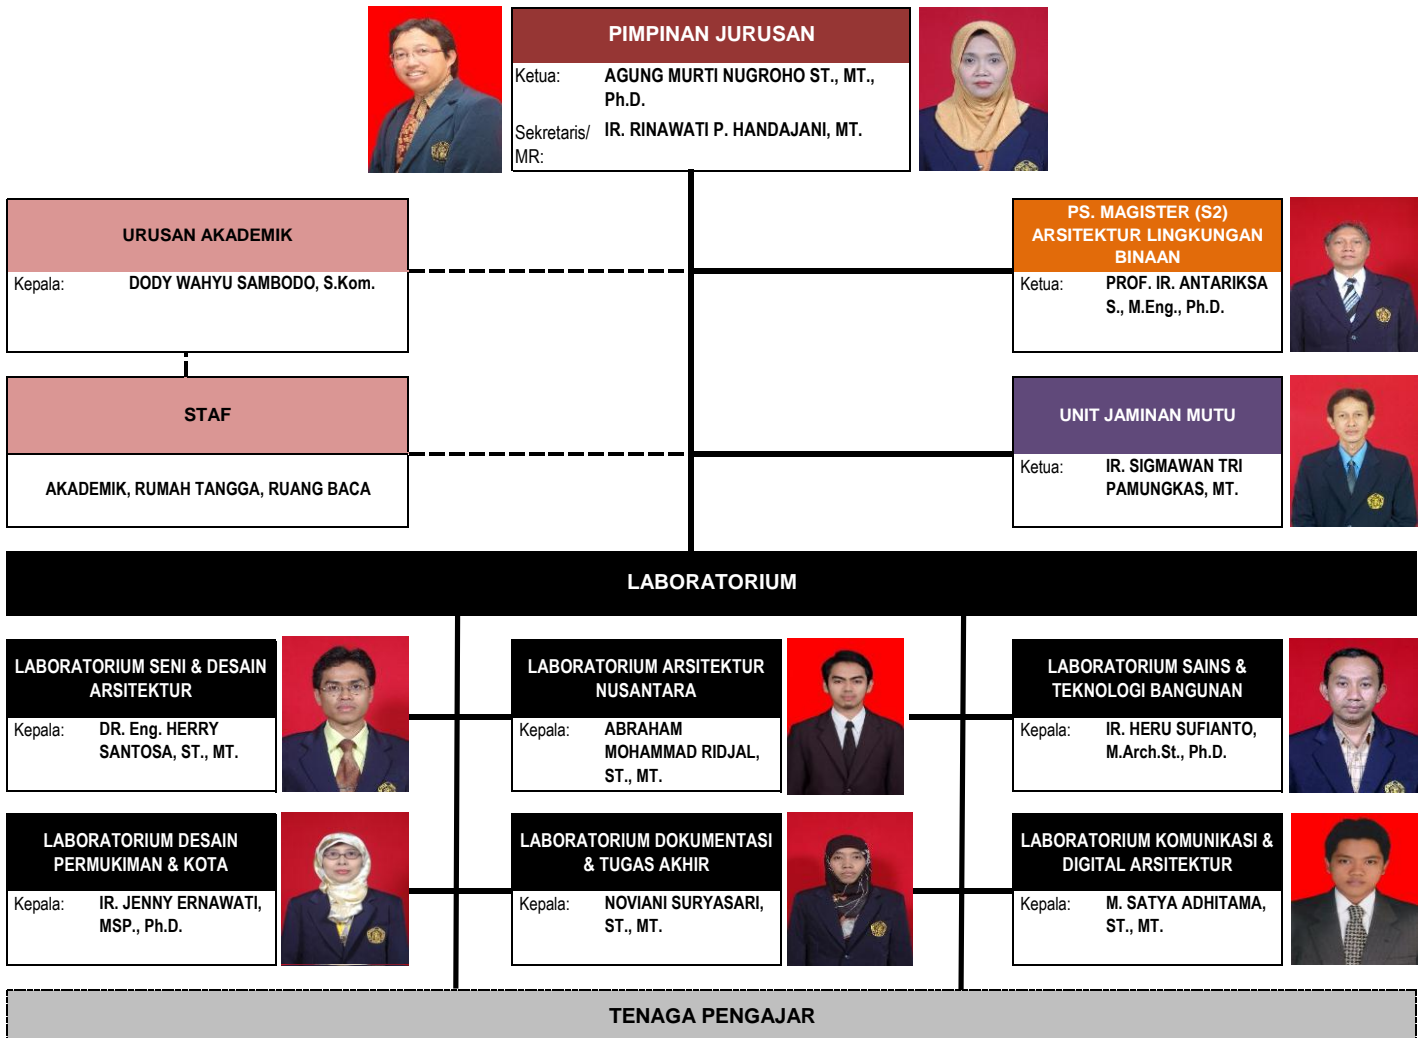

# STRUKTUR ORGANISASI

## JURUSAN ARSITEKTUR FAKULTAS TEKNIK UNIVERSITAS BRAWIJAYA

Keterangan: Hubungan kerja secara hirarki, konsultatif, koordinatif dan fungsional