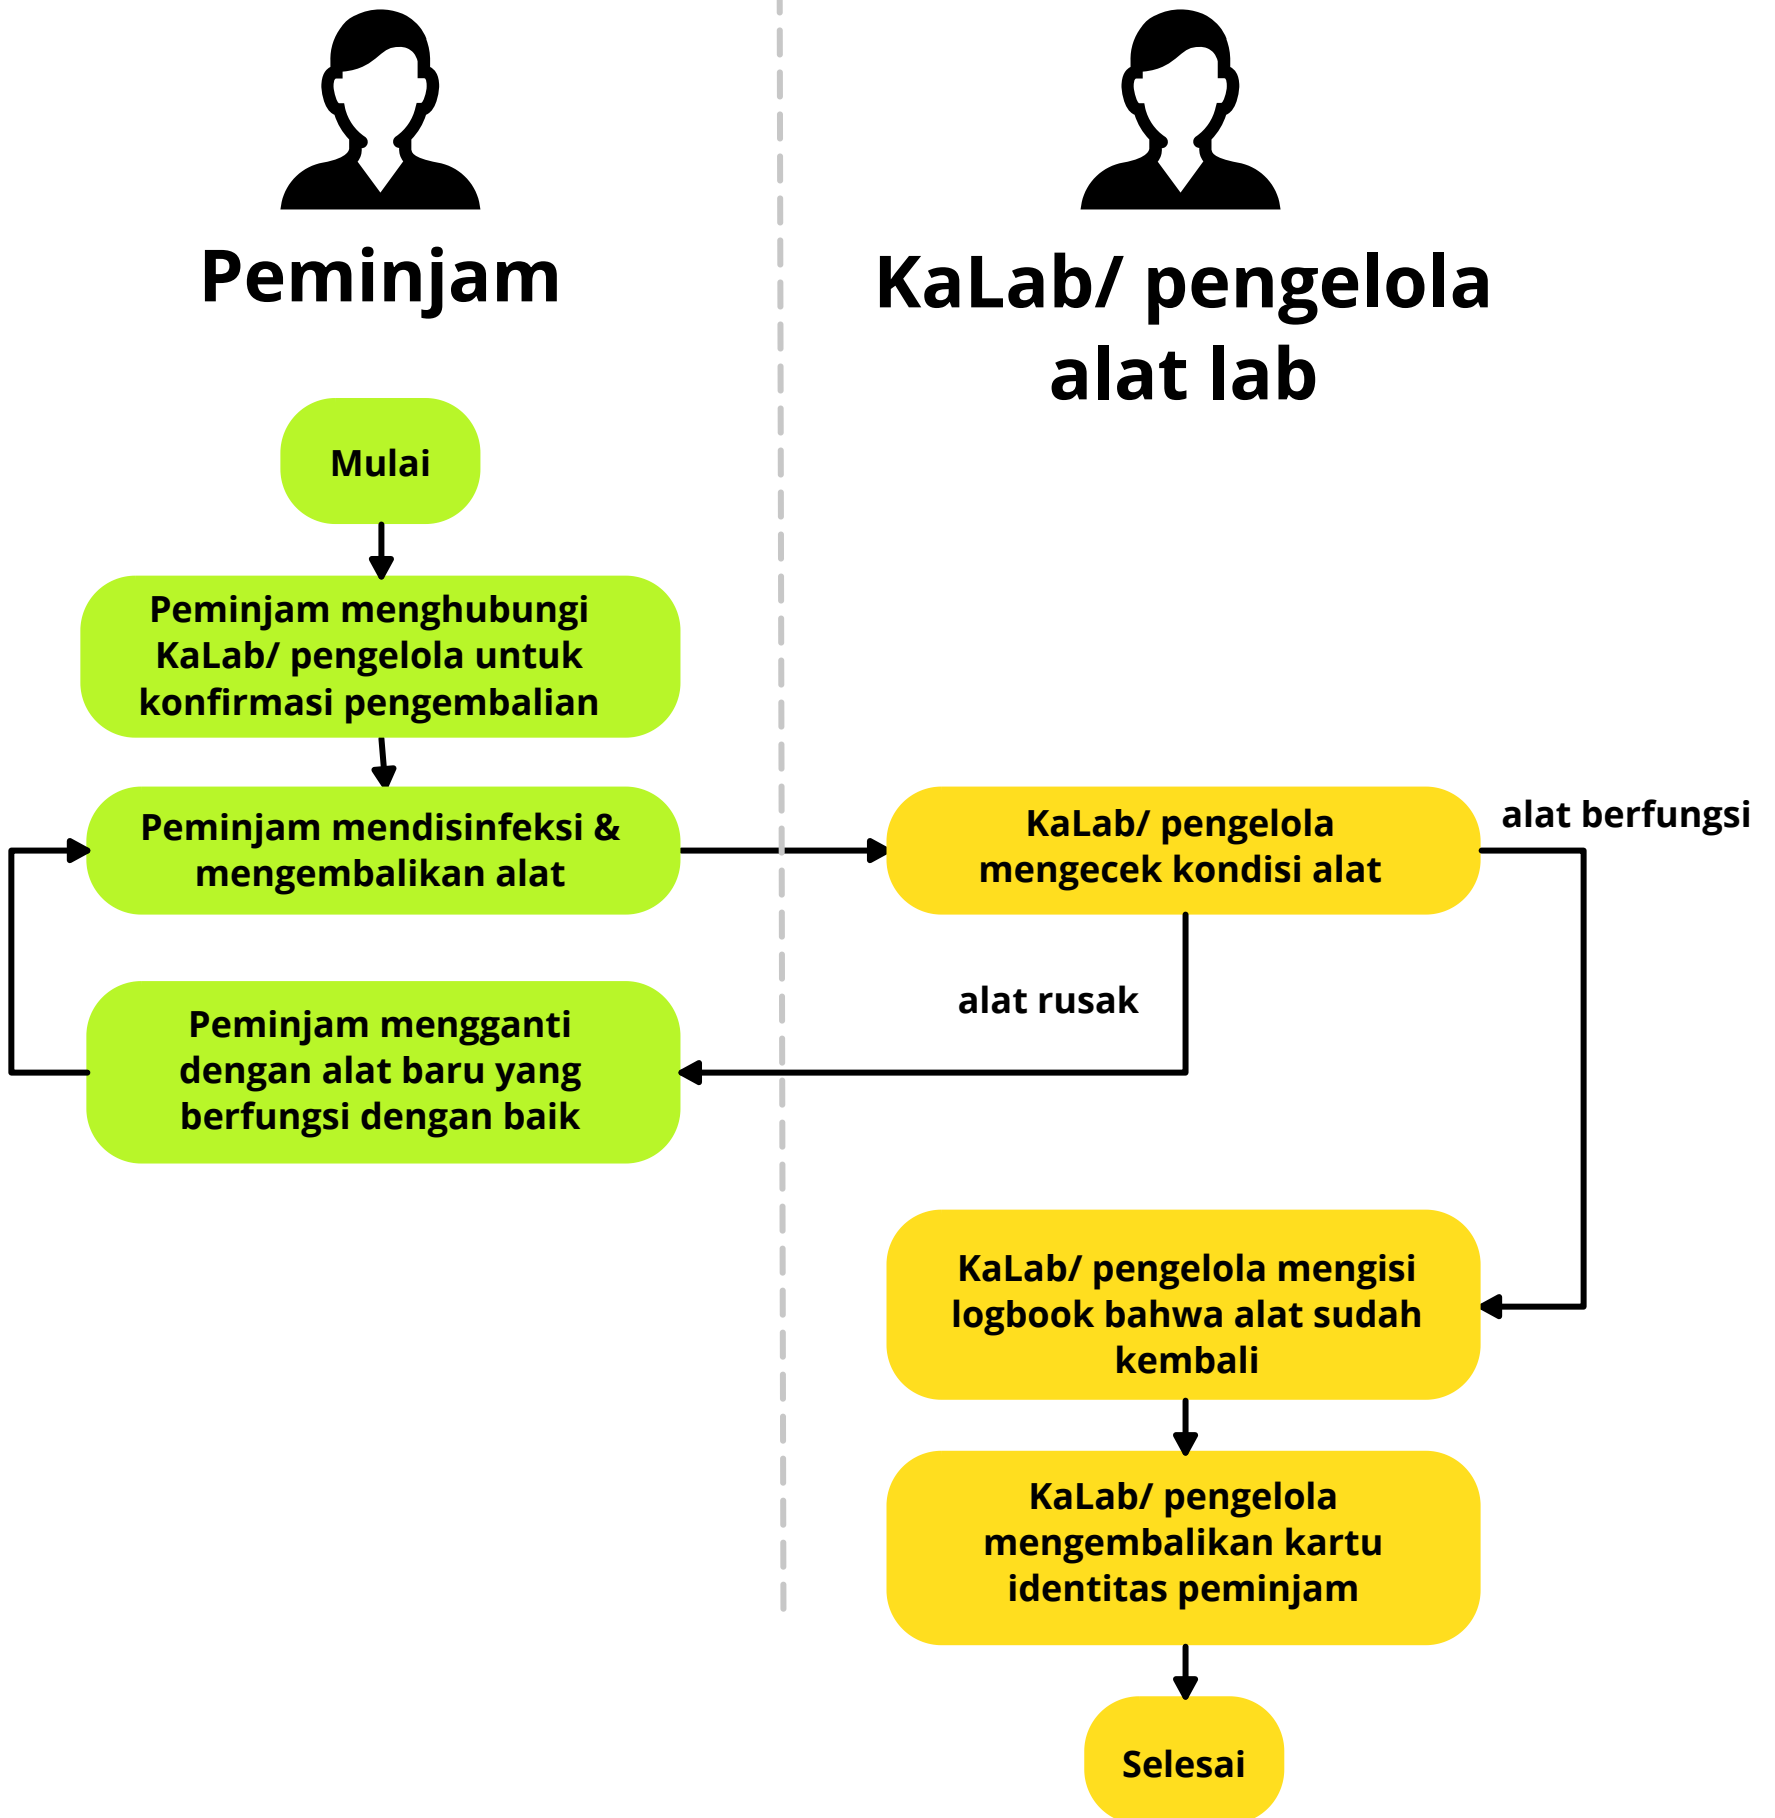

PROSEDUR PENGEMBALIAN ALAT LABORATORIUM

Peminjaman dan pengembalian alat laboratorium dilakukan secara tatap muka langsung di Jurusan Arsitektur FTUB. Alat laboratorium tidak dapat dikirimkan melalui pos/ paket.